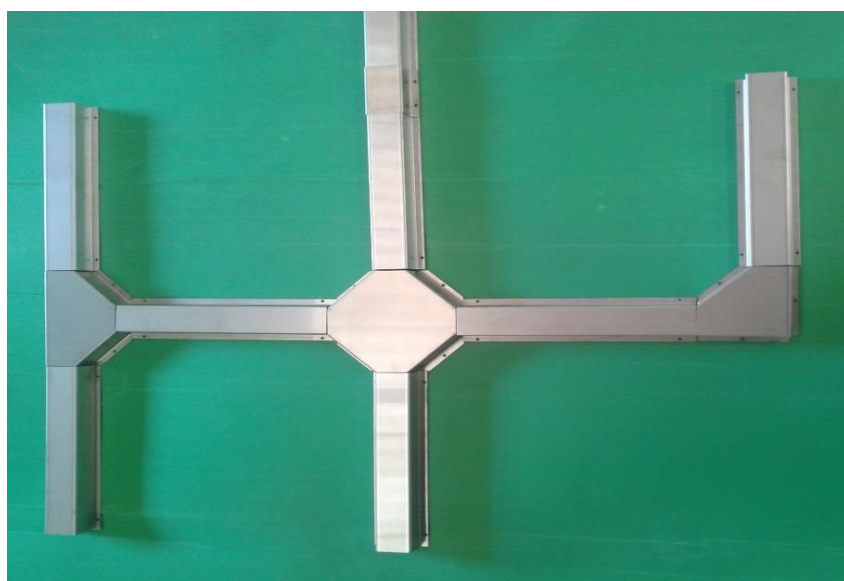

RVS304 buiten hoekstuk Type 3 150x150	OMEGHOB1354808 150x150mm zonder bev. artikelen.