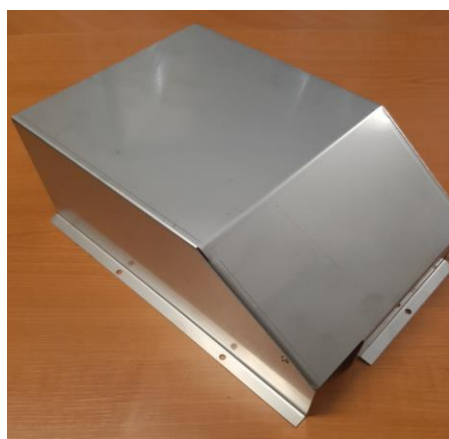

Tel. + 31 (0) 3138444655
Mobiel + 31 (0) 6 43416911
e-mail info@wortech.nl
website www.wortech.nl

6 Mei 2022

Diverse maatwerk producten

Tel. + 31 (0) 3138444655
Mobiel + 31 (0) 6 43416911
e-mail info@wortech.nl
website www.wortech.nl